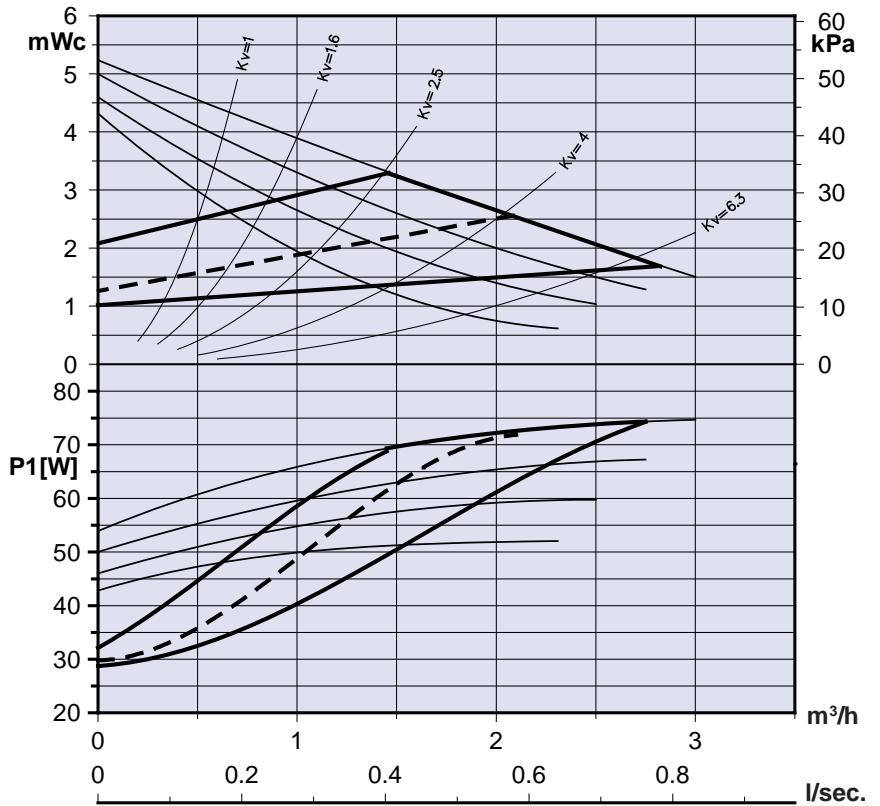

1x230 V, 50Hz, IEC38	PI[W]	I[A]
Auto min.	29	0,13
Auto max.	75	0,35
Speed 1-4	50-75	0,25-0,35
TF 110 - CEN 335 - 2 - 5I	+15°C	+110°C
Kg (netto)	3,1	

Model C = Heating / Heizung / Varme
 Model Z = Casing / Gehäuse / Pumpehus (Bronze)
 Model CD = Twin Pump / Doppelpumpe (3-70CD)

Electrical connection