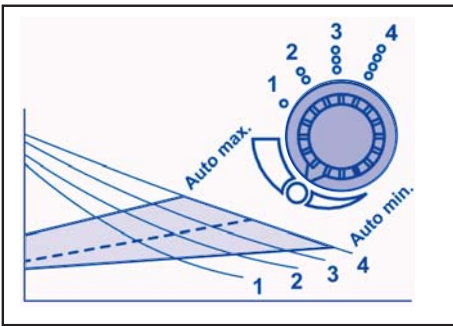

1x230 V, 50Hz, IEC38	PI[W]	I[A]
Auto min.	29	0,13
Auto max.	75	0,35
Speed 1-4	50-75	0,25-0,35
TF 110 - CEN 335 - 2 - 5I	+15°C	+110°C
Kg (netto)	3,1	

Model C = Heating / Heizung / Varme
 Model Z = Casing / Gehäuse / Pumpehus (Bronze)
 Model CD = Twin Pump / Doppelpumpe (3-70CD)