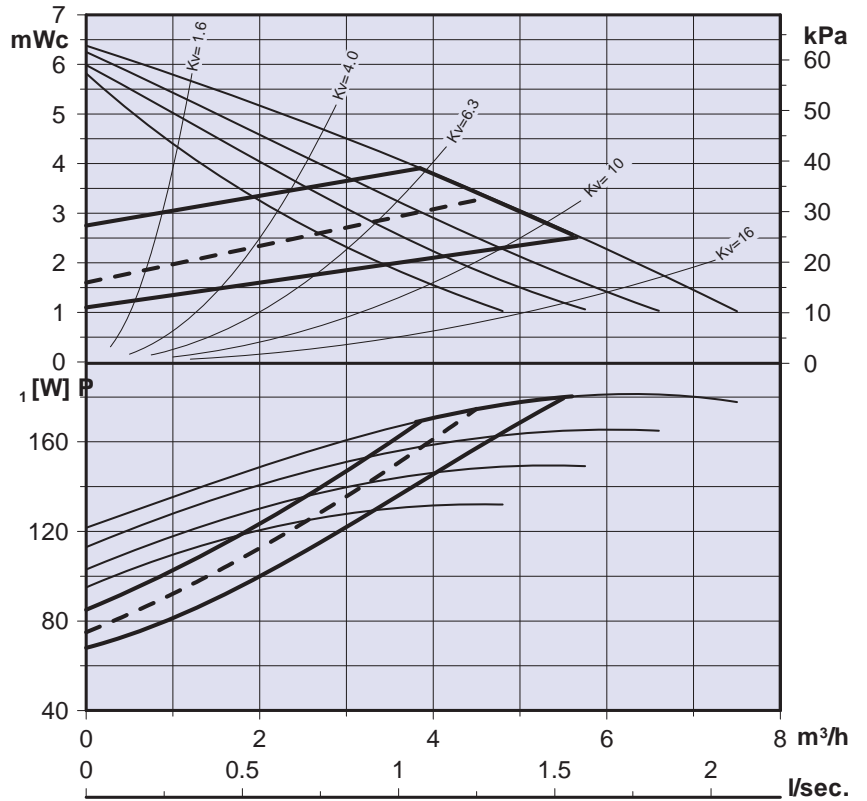

1x230 V, 50Hz, IEC38	PI [W]	I [A]
Auto min.	85	0,40
Auto max.	190	0,9
Speed 1-4	125-190	0,6-0,9
TF 110 - CEN 335 - 2 - 5I	+15°C	+110°C
Kg (netto)	4,1	

Model C = Heating / Heizung / Varme  
 Model Z = Casing / Gehäuse / Pumpehus (Bronze)  
 Model CD = Twin Pump / Doppelpumpe (3-72CD)

### Electrical connection