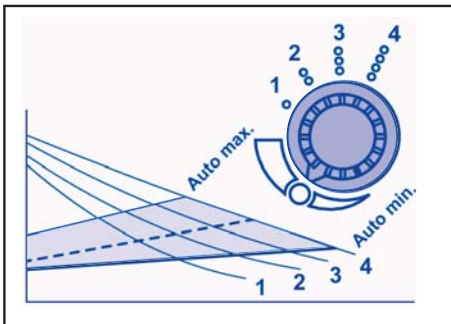

1x230 V, 50Hz, IEC38	PI [W]	I [A]
Auto min.	85	0,40
Auto max.	190	0,9
Speed 1-4	125-190	0,6-0,9
TF 110 - CEN 335 - 2 - 5I	+15°C	+110°C
Kg (netto)	4,1	

Model C = Heating / Heizung / Varme  
 Model Z = Casing / Gehäuse / Pumpehus (Bronze)  
 Model CD = Twin Pump / Doppelpumpe (3-72CD)

### Electrical connection