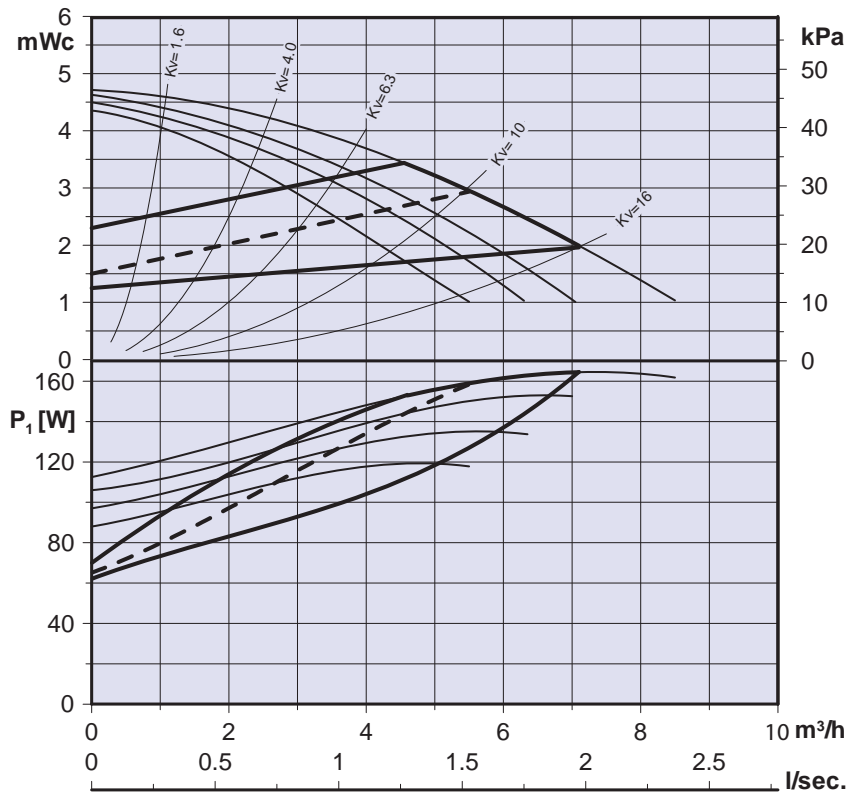

Ix230 V, 50Hz, IEC38	PI[W]	I[A]
Auto min.	65	0,45
Auto max.	170	0,75
Speed 1-4	140-170	0,65-0,75
TF 110 - CEN 335 - 2 - 51	+15°C	+110°C
Kg (netto)	9,8	

Model C = Heating / Heizung / Varme  
 Model Z = Casing / Gehäuse / Pumpehus (Bronze)  
 Model CD = Twin Pump / Doppelpumpe

Electrical connection