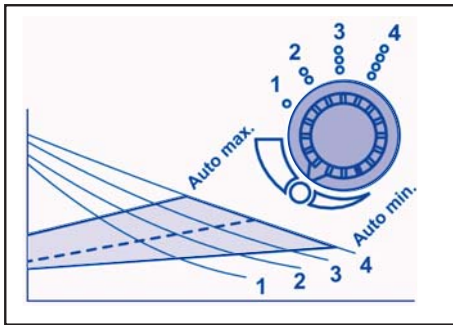

Ix230 V, 50Hz, IEC38	PI[W]	I[A]
Auto min.	65	0,45
Auto max.	170	0,75
Speed 1-4	140-170	0,65-0,75
TF 110 - CEN 335 - 2 - 51	+15°C	+110°C
Kg (netto)	9,8	

Model C = Heating / Heizung / Varme  
 Model Z = Casing / Gehäuse / Pumpehus (Bronze)  
 Model CD = Twin Pump / Doppelpumpe