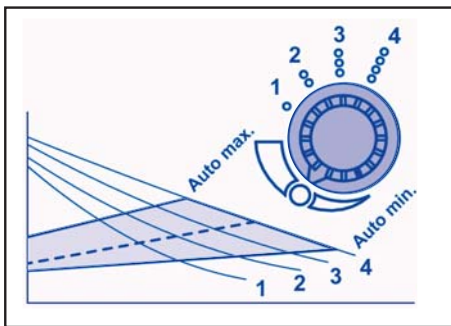

1x230 V, 50Hz, IEC38	PI[W]	I[A]
Auto min.	65	0,60
Auto max.	980	7,00
Speed 1-4	425-980	3,0-7,0

TF 110 - CEN 335 - 2 - 5I	+15°C	+110°C
Temperature Range		
Water temp. max. [°C]	110	90
Ambient temp. max. [°C]	30	40
NPSH (bar)	80°C - 0,4	95°C - 1,2
Kg (netto)	24,5	

Model C = Heating / Heizung / Varme
 Model Z = Casing / Gehäuse / Pumpehus (Bronze)
 Model CD = Twin Pump / Doppelpumpe

Electrical connection