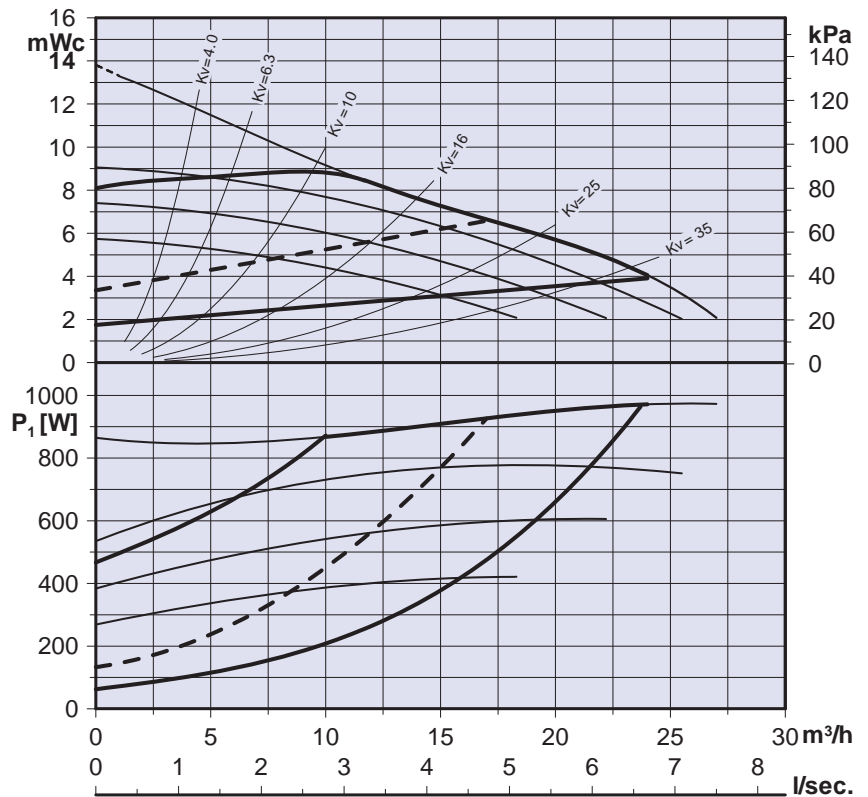

1x230 V, 50Hz, IEC38	PI[W]	I[A]
Auto min.	65	0,60
Auto max.	980	7,00
Speed 1-4	425-980	3,0-7,0

TF 110 - CEN 335 - 2 - 5I	+15°C	+110°C
Temperature Range		
Water temp. max. [°C]	110	90
Ambient temp. max. [°C]	30	40
NPSH (bar)	80°C - 0,4	95°C - 1,2
Kg (netto)	24,5	

Model C = Heating / Heizung / Varme
 Model Z = Casing / Gehäuse / Pumpehus (Bronze)
 Model CD = Twin Pump / Doppelpumpe

Electrical connection